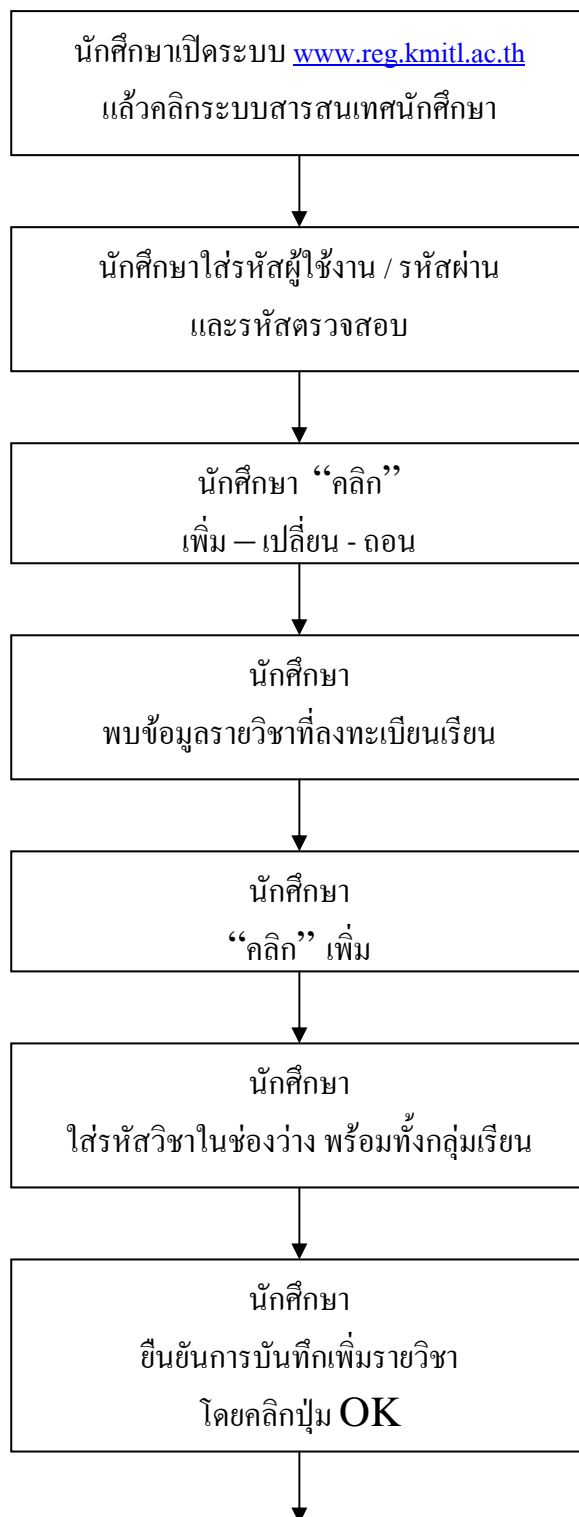

การเพิ่มวิชาเรียน

นักศึกษา ต้อง คลิก ที่ปุ่มยืนยันการลงทะเบียน
เพื่อให้การลงทะเบียนสมบูรณ์
และต้องตรวจสอบทรานสคริปต์จำลองให้เรียบร้อย

นักศึกษา คลิก OK
ถ้าหากต้องการยืนยันการลงทะเบียนนี้ต่อไป

นักศึกษามียอดค้างชำระทั้งสิ้น.....บาท

นักศึกษานำเงินเข้าบัญชีธนาคารกรุงศรีอยุธยา
โดยมีเงินคงเหลือในบัญชีไม่น้อยกว่า 300 บาท
หลังจากหักบัญชี